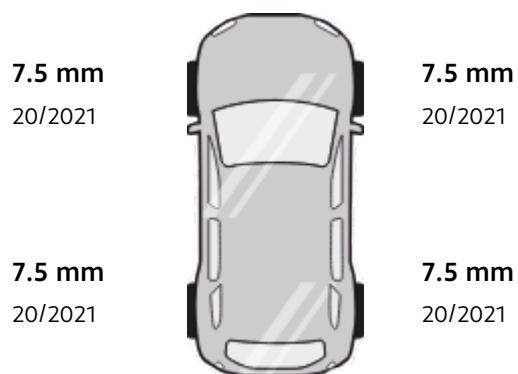

BILBOLAGET

Produktspecifikation - Begagnade vinterhjul

Art. nr: BEGZHF-UF82F-SU

Michelin X-Ice North 4 SUV på Volvo fälg

Teknisk specifikation

Däck

Märke	Michelin
Däckmönster	X-Ice North 4 SUV
Däcktyp	Dubbdäck
Storlek	235/65-18
Belastningsindex	107 (max 975 kg)
Hastighetsindex	T (max 190 km/h)

Fälg

Märke	Volvo
Typ	Aluminium
Storlek	7,5x18
Bultcirkel	5x108
Navmått	63,3
Inpressning	50,5

Mönsterdjup

Tillverkningsperiod för däcken utskrivet som vecka / år.

Produktanteckning

Något snedslitna dubbar

Bilder