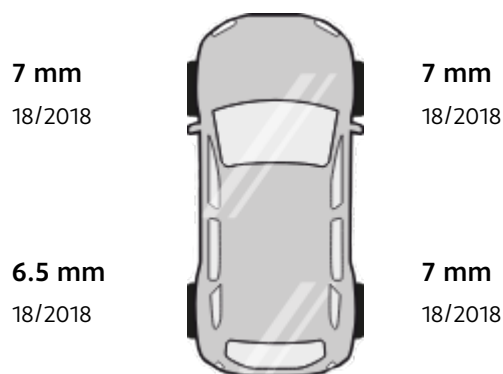

Continental Ice Contact 2 på Volvo fälg

Teknisk specifikation

Däck

Märke	Continental
Däckmönster	Ice Contact 2
Däcktyp	Dubbdäck
Storlek	225/55-17
Belastningsindex	101 (max 825 kg)
Hastighetsindex	T (max 190 km/h)

Fälg

Märke	Volvo
Typ	Aluminium
Storlek	8x17
Bultcirkel	5x108
Navmått	63.4
Inpressning	42.0

Mönsterdjup

Tillverkningsperiod för däcken utskrivet som vecka / år.