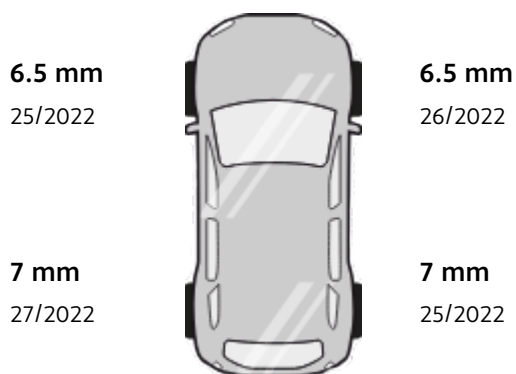

BILBOLAGET

Produktspecifikation - Begagnade vinterhjul

Art. nr: BEGYRE-PN959-O9

Michelin X-Ice North 4 SUV på Volvo fälg

Teknisk specifikation

Däck

Märke	Michelin
Däckmönster	X-Ice North 4 SUV
Däcktyp	Dubbdäck
Storlek	235/65-17
Belastningsindex	108 (max 1000 kg)
Hastighetsindex	T (max 190 km/h)

Fälg

Märke	Volvo
Typ	Aluminium
Storlek	7,5x17
Bultcirkel	5x108
Navmått	63.4
Inpressning	55

Mönsterdjup

Tillverkningsperiod för däcken utskrivet som vecka / år.

Produktanteckning

ny balanserade nya ventiler