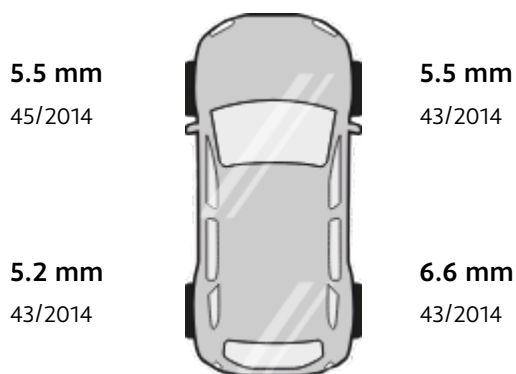

BILBOLAGET

Produktspecifikation - Begagnade vinterhjul

Art. nr: BEGYMP-XX062-PU

Continental Ice Contact på Volvo fälg

Teknisk specifikation

Däck

Märke	Continental
Däckmönster	Ice Contact
Däcktyp	Dubbdäck
Storlek	205/55-16
Belastningsindex	94 (max 670 kg)
Hastighetsindex	T (max 190 km/h)

Fälg

Märke	Volvo
Typ	Aluminium
Storlek	7x16
Bultcirkel	5x108
Navmått	63.4
Inpressning	50

Mönsterdjup

Tillverkningsperiod för däcken utskrivet som vecka / år.

Produktanteckning

Dubbarna är helt slut på alla däck.