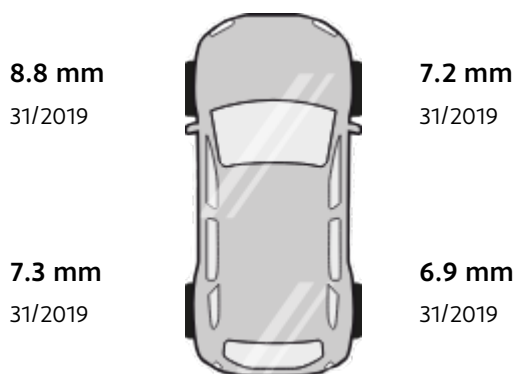

BILBOLAGET

Produktspecifikation - Begagnade vinterhjul

Art. nr: BEGWYZ-FC256-TC

Nokian Nordman 7 SUV på Eftermarknadsfälg fälg

Teknisk specifikation

Däck

Märke	Nokian
Däckmönster	Nordman 7 SUV
Däcktyp	Dubbdäck
Storlek	215/65-16
Belastningsindex	102 (max 850 kg)
Hastighetsindex	T (max 190 km/h)

Fälg

Märke	Eftermarknadsfälg
Typ	Aluminium
Storlek	6,5x16
Bultcirkel	5x114,3
Navmått	67,1
Inpressning	47

Mönsterdjup

Tillverkningsperiod för däcken utskrivet som vecka / år.

Produktanteckning

Säljs via JG bo och skickas till Norrtälje, Simon