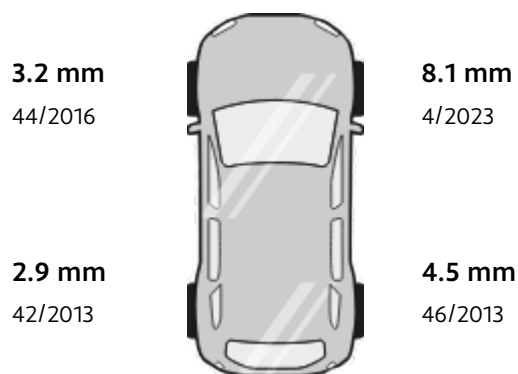

Continental Ice Contact 3 på Eftermarknadsfälg fälg

Teknisk specifikation

Däck

Märke	Continental
Däckmönster	Ice Contact 3
Däcktyp	Dubbdäck
Storlek	185/65-15
Belastningsindex	92 (max 630 kg)
Hastighetsindex	T (max 190 km/h)

Fälg

Märke	Eftermarknadsfälg
Typ	Aluminium
Storlek	6,5x15
Bultcirkel	4x114.3
Navmått	67.1
Inpressning	44

Mönsterdjup

Tillverkningsperiod för däcken utskrivet som vecka / år.