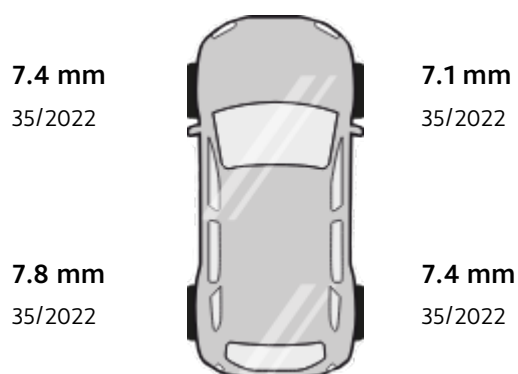

BILBOLAGET

Produktspecifikation - Begagnade vinterhjul

Art. nr: BEGSYJ-TY65W-F9

Falken Winterpeak på Eftermarknadsfälg fälg

Teknisk specifikation

Däck

Märke	Falken
Däckmönster	Winterpeak
Däcktyp	Friktionsdäck
Storlek	225/60-17
Belastningsindex	103 (max 875 kg)
Hastighetsindex	T (max 190 km/h)

Fälg

Märke	Eftermarknadsfälg
Typ	Aluminium
Storlek	7x17
Bultcirkel	5x112
Navmått	57.1
Inpressning	42

Mönsterdjup

Tillverkningsperiod för däcken utskrivet som vecka / år.

Produktanteckning

Det är dubbdäck men, mönstret står som friktion i däcka och går ej att ändra