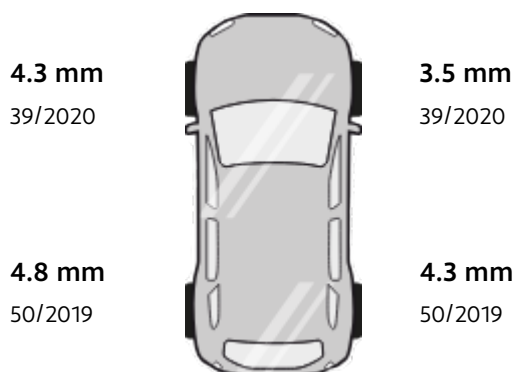

BILBOLAGET

Produktspecifikation - Begagnade vinterhjul

Art. nr: BEGSUD-RS272-PI

Continental Viking Contact 7 på Volvo fälg

Teknisk specifikation

Däck

Märke	Continental
Däckmönster	Viking Contact 7
Däcktyp	Friktionsdäck
Storlek	235/45-18
Belastningsindex	98 (max 750 kg)
Hastighetsindex	T (max 190 km/h)

Fälg

Märke	Volvo
Typ	Aluminium
Storlek	8x18
Bultcirkel	5x108
Navmått	63.4
Inpressning	42

Mönsterdjup

Tillverkningsperiod för däcken utskrivet som vecka / år.

Produktanteckning

Samtliga 4 däck på gränsen till olagliga samt snedslitna 2 x Nokian + 2 x Continental Pris endast för fälgarna