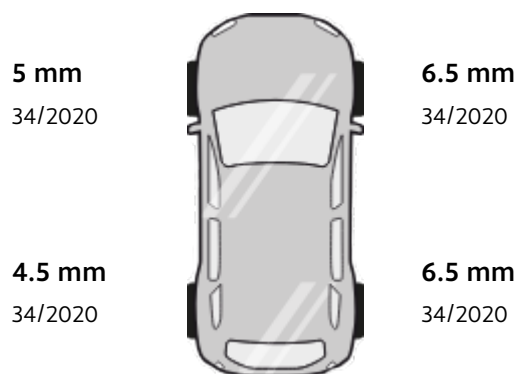

BILBOLAGET

Produktspecifikation - Begagnade vinterhjul

Art. nr: BEGRBZ-A316D-88

Continental Viking Contact 7 på Volvo fälg

Teknisk specifikation

Däck

Märke	Continental
Däckmönster	Viking Contact 7
Däcktyp	Friktionsdäck
Storlek	215/55-18
Belastningsindex	99 (max 775 kg)
Hastighetsindex	T (max 190 km/h)

Fälg

Märke	Volvo
Typ	Aluminium
Storlek	7.5x18
Bultcirkel	5x108
Navmått	63.4
Inpressning	50.5

Mönsterdjup

Tillverkningsperiod för däcken utskrivet som vecka / år.

Bilder

Vänster fram

Höger fram

Bilder