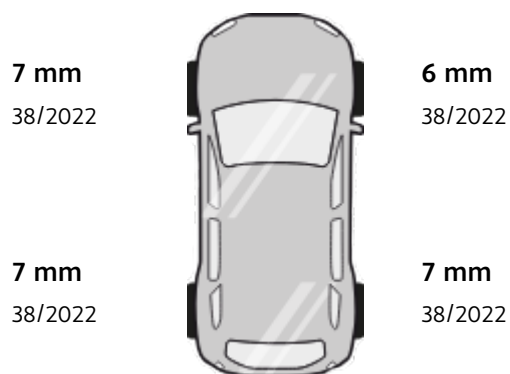

BILBOLAGET

Produktspecifikation - Begagnade vinterhjul

Art. nr: BEGRAF-W350W-D0

Michelin X-Ice North 4 SUV på Volvo fälg

Teknisk specifikation

Däck

| | |
|-------------------------|-------------------|
| Märke | Michelin |
| Däckmönster | X-Ice North 4 SUV |
| Däcktyp | Dubbdäck |
| Storlek | 235/60-18 |
| Belastningsindex | 107 (max 975 kg) |
| Hastighetsindex | T (max 190 km/h) |

Fälg

| | |
|--------------------|-----------|
| Märke | Volvo |
| Typ | Aluminium |
| Storlek | 7.5 x18 |
| Bultcirkel | 5x108 |
| Navmått | 63.4 |
| Inpressning | 50.5 |

Mönsterdjup

Tillverkningsperiod för däcken utskrivet som vecka / år.