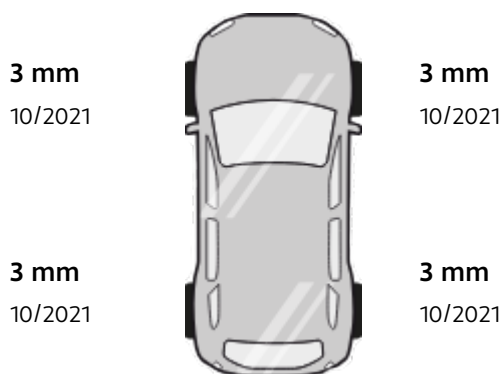

BILBOLAGET

Produktspecifikation - Begagnade vinterhjul

Art. nr: BEGPKT472P1-MIG

Pirelli Scorpion på Volvo fälg

Teknisk specifikation

Däck

Märke	Pirelli
Däckmönster	Scorpion
Däcktyp	Sommardäck
Storlek	235/50-18
Belastningsindex	97 (max 730 kg)
Hastighetsindex	V (max 240 km/h)

Fälg

Märke	Volvo
Typ	Aluminium
Storlek	8x18
Bultcirkel	5x108
Navmått	63.4
Inpressning	55

Mönsterdjup

Tillverkningsperiod för däcken utskrivet som vecka / år.

Produktanteckning

Två däck snedslitna.

Bilder

Vänster fram