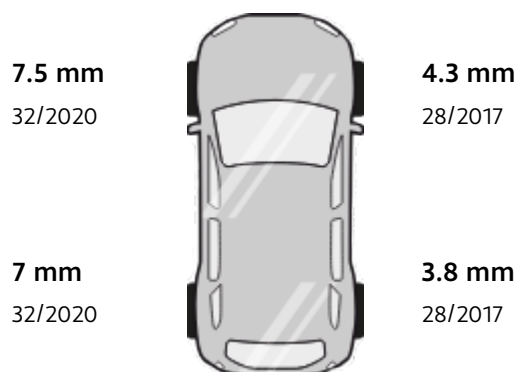

Pirelli Ice Zero FR på Eftermarknadsfälg fälg

Teknisk specifikation

Däck

Märke	Pirelli
Däckmönster	Ice Zero FR
Däcktyp	Friktionsdäck
Storlek	205/55-16
Belastningsindex	94 (max 670 kg)
Hastighetsindex	T (max 190 km/h)

Fälg

Märke	Eftermarknadsfälg
Typ	Aluminium
Storlek	6.5x16
Bultcirkel	5x114.3
Navmått	66.1
Inpressning	41

Mönsterdjup

Tillverkningsperiod för däcken utskrivet som vecka / år.

Produktanteckning

Ej dubba Friktionsdäck 2 däck Nokia Hakkapelitta R2