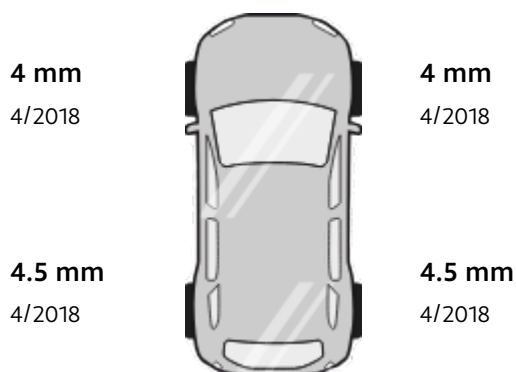

BILBOLAGET

Produktspecifikation - Begagnade vinterhjul

Art. nr: BEGOKT397GR-MIG

Hankook Ventus S1 evo2 på Volvo fälg

Teknisk specifikation

Däck

Märke	Hankook
Däckmönster	Ventus S1 evo2
Däcktyp	Sommardäck
Storlek	225/45-19
Belastningsindex	92 (max 630 kg)
Hastighetsindex	W (max 270 km/h)

Fälg

Märke	Volvo
Typ	Aluminium
Storlek	7.5x19
Bultcirkel	5x108
Navmått	63.4
Inpressning	55

Mönsterdjup

Tillverkningsperiod för däcken utskrivet som vecka / år.

Produktanteckning

Lågt mönsterdjup dock är fälgarna speciella och svåra att få tag på. Prisbilden speglar fälgarnas attraktivitetsvärde