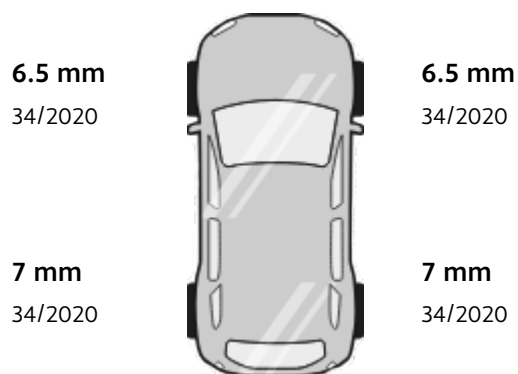

Continental Viking Contact 7 på Volvo fälg

Teknisk specifikation

Däck

Märke	Continental
Däckmönster	Viking Contact 7
Däcktyp	Friktionsdäck
Storlek	235/55-18
Belastningsindex	104 (max 900 kg)
Hastighetsindex	T (max 190 km/h)

Fälg

Märke	Volvo
Typ	Aluminium
Storlek	7.5x18
Bultcirkel	5x108
Navmått	63.4
Inpressning	50.5

Mönsterdjup

Tillverkningsperiod för däcken utskrivet som vecka / år.