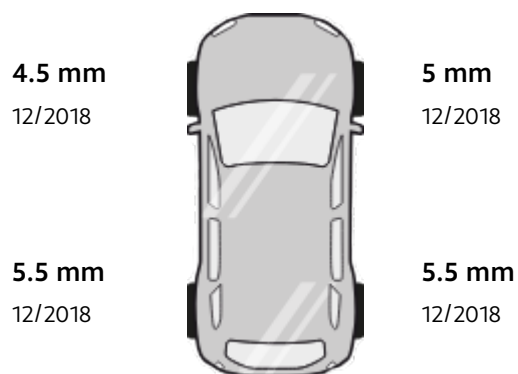

Hankook Winter i Pike RS2 på Eftermarknadsfälg fälg

Teknisk specifikation

Däck

Märke	Hankook
Däckmönster	Winter i Pike RS2
Däcktyp	Dubbdäck
Storlek	225/55-17
Belastningsindex	101 (max 825 kg)
Hastighetsindex	T (max 190 km/h)

Fälg

Märke	Eftermarknadsfälg
Typ	Aluminium
Storlek	7x17
Bultcirkel	5x112
Navmått	57.1
Inpressning	41

Mönsterdjup

Tillverkningsperiod för däcken utskrivet som vecka / år.

Produktanteckning

Dåliga dubb