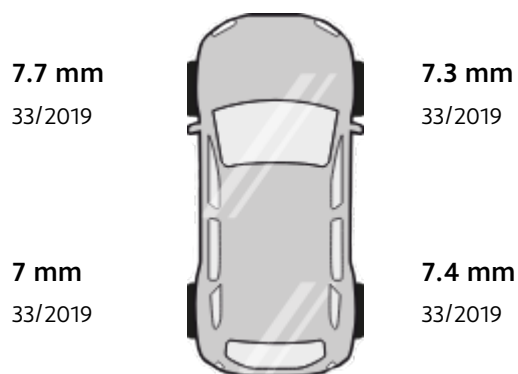

BILBOLAGET

Produktspecifikation - Begagnade vinterhjul

Art. nr: BEGMWL-JU41M-MQ

Pirelli Ice Zero 2 på Volvo fälg

Teknisk specifikation

Däck

Märke	Pirelli
Däckmönster	Ice Zero 2
Däcktyp	Dubbdäck
Storlek	235/60-18
Belastningsindex	107 (max 975 kg)
Hastighetsindex	H (max 210 km/h)

Fälg

Märke	Volvo
Typ	Aluminium
Storlek	7,5x18
Bultcirkel	5x108
Navmått	63.4
Inpressning	50.5

Mönsterdjup

Tillverkningsperiod för däcken utskrivet som vecka / år.

Bilder

Vänster fram

Höger fram

Bilder