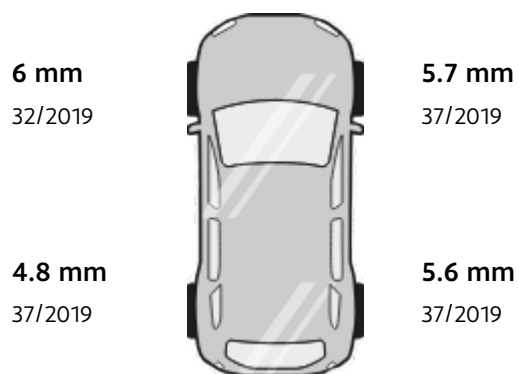

BILBOLAGET

Produktspecifikation - Begagnade vinterhjul

Art. nr: BEGMKS-XO62F-BX

Continental Ice Contact 2 på Volvo fälg

Teknisk specifikation

Däck

Märke	Continental
Däckmönster	Ice Contact 2
Däcktyp	Dubbdäck
Storlek	235/45-18
Belastningsindex	98 (max 750 kg)
Hastighetsindex	T (max 190 km/h)

Fälg

Märke	Volvo
Typ	Aluminium
Storlek	7.5x18
Bultcirkel	14x1.5B
Navmått	63.4
Inpressning	45

Mönsterdjup

Tillverkningsperiod för däcken utskrivet som vecka / år.

Bilder

Vänster fram

Höger fram

Bilder