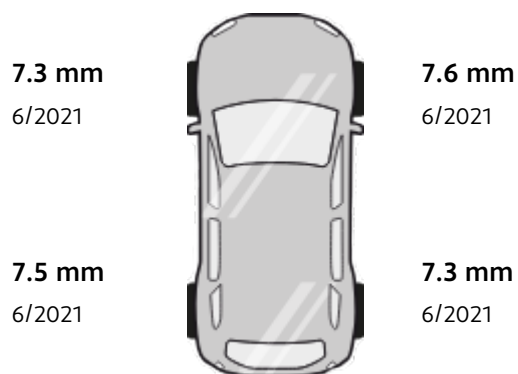

BILBOLAGET

Produktspecifikation - Begagnade vinterhjul

Art. nr: BEGLBU-1H90R-6H

Continental Viking Contact 7 på Volvo fälg

Teknisk specifikation

Däck

Märke	Continental
Däckmönster	Viking Contact 7
Däcktyp	Friktionsdäck
Storlek	235/50-18
Belastningsindex	98 (max 750 kg)
Hastighetsindex	T (max 190 km/h)

Fälg

Märke	Volvo
Typ	Aluminium
Storlek	7,5x18
Bultcirkel	5x108
Navmått	63.4
Inpressning	42

Mönsterdjup

Tillverkningsperiod för däcken utskrivet som vecka / år.

Bilder

Vänster fram

Höger fram

Bilder