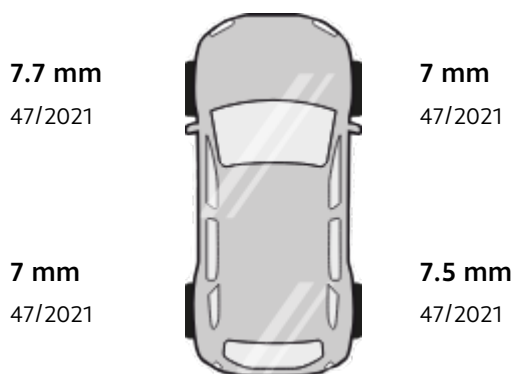

BILBOLAGET

Produktspecifikation - Begagnade vinterhjul

Art. nr: BEGLAB-NO82U-BH

Michelin X-Ice North 4 på Volvo fälg

Teknisk specifikation

Däck

Märke	Michelin
Däckmönster	X-Ice North 4
Däcktyp	Dubbdäck
Storlek	225/50-17
Belastningsindex	98 (max 750 kg)
Hastighetsindex	T (max 190 km/h)

Fälg

Märke	Volvo
Typ	Aluminium
Storlek	7x17
Bultcirkel	5x108
Navmått	63.4
Inpressning	42

Mönsterdjup

Tillverkningsperiod för däcken utskrivet som vecka / år.

Produktanteckning

E3

Bilder

Vänster fram