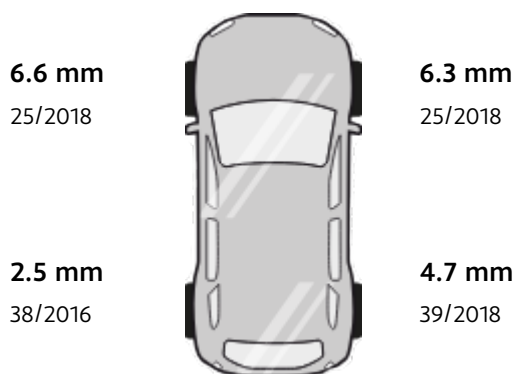

BILBOLAGET

Produktspecifikation - Begagnade vinterhjul

Art. nr: BEGKFX-I350K-TV

Continental Viking Contact 7 på Volvo fälg

Teknisk specifikation

Däck

Märke	Continental
Däckmönster	Viking Contact 7
Däcktyp	Friktionsdäck
Storlek	225/40-18
Belastningsindex	92 (max 630 kg)
Hastighetsindex	T (max 190 km/h)

Fälg

Märke	Volvo
Typ	Aluminium
Storlek	8x18
Bultcirkel	5x108
Navmått	63.4
Inpressning	42

Mönsterdjup

Tillverkningsperiod för däcken utskrivet som vecka / år.

Produktanteckning

Vänster bakdäck har contiviking contact 6 som mönster och är extremt snedslitet. Samtliga däck har slitage.