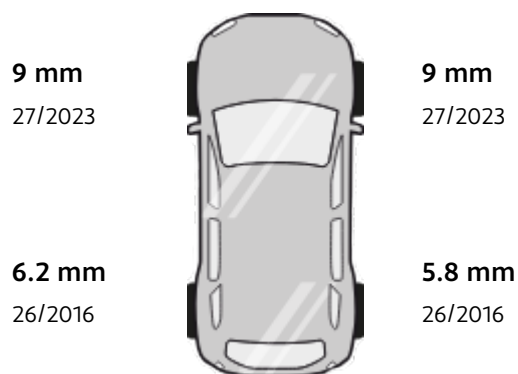

Yokohama Ice Guard på Eftermarknadsfälg fälg

Teknisk specifikation

Däck

Märke	Yokohama
Däckmönster	Ice Guard
Däcktyp	Dubbdäck
Storlek	205/55-16
Belastningsindex	94 (max 670 kg)
Hastighetsindex	T (max 190 km/h)

Fälg

Märke	Eftermarknadsfälg
Typ	Aluminium
Storlek	7x16
Bultcirkel	5x108
Navmått	63.4
Inpressning	50

Mönsterdjup

Tillverkningsperiod för däcken utskrivet som vecka / år.