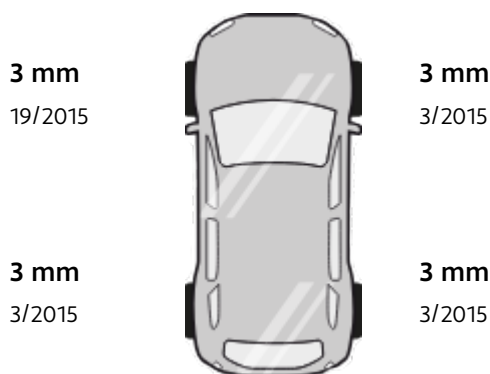

BILBOLAGET

Produktspecifikation - Begagnade vinterhjul

Art. nr: BEGKAC217Q5-MIG

Michelin Latitude Tour HP på Volvo fälg

Teknisk specifikation

Däck

Märke	Michelin
Däckmönster	Latitude Tour HP
Däcktyp	Sommardäck
Storlek	235/65-17
Belastningsindex	104 (max 900 kg)
Hastighetsindex	V (max 240 km/h)

Fälg

Märke	Volvo
Typ	Aluminium
Storlek	7,5x17
Bultcirkel	5x108
Navmått	63.4
Inpressning	55

Mönsterdjup

Tillverkningsperiod för däcken utskrivet som vecka / år.

Produktanteckning

1st fälg är kantstött, däck från -15 (mm på somnardäck är ej korrekt, bara satt det lägsta möjliga för att det skall gå att publicera. Kan byggas om till v-hjul om upg-paket används // DG