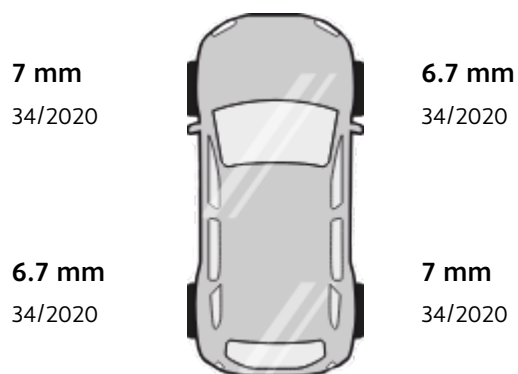

Continental Viking Contact 7 på Volkswagen fälg

Teknisk specifikation

Däck

Märke	Continental
Däckmönster	Viking Contact 7
Däcktyp	Friktionsdäck
Storlek	205/55-17
Belastningsindex	95 (max 690 kg)
Hastighetsindex	T (max 190 km/h)

Fälg

Märke	Volkswagen
Typ	Aluminium
Storlek	6,5x17
Bultcirkel	5x112
Navmått	57,1
Inpressning	41

Mönsterdjup

Tillverkningsperiod för däcken utskrivet som vecka / år.