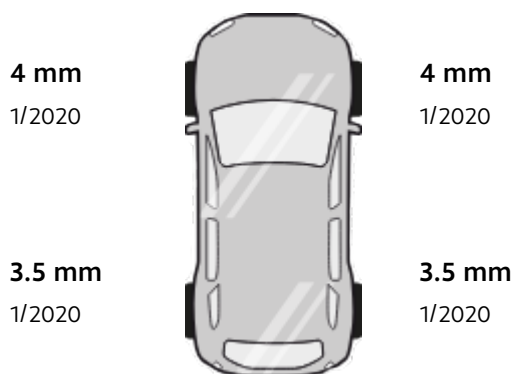

BILBOLAGET

Produktspecifikation - Begagnade vinterhjul

Art. nr: BEGGUB27LR3-MIG

Continental Ecocontact 6 på Volvo fälg

Teknisk specifikation

Däck

Märke	Continental
Däckmönster	Ecocontact 6
Däcktyp	Sommardäck
Storlek	235/55-18
Belastningsindex	100 (max 800 kg)
Hastighetsindex	V (max 240 km/h)

Fälg

Märke	Volvo
Typ	Aluminium
Storlek	7,5x18
Bultcirkel	5x108
Navmått	63.4
Inpressning	50.5

Mönsterdjup

Tillverkningsperiod för däcken utskrivet som vecka / år.

Produktanteckning

Kan byggas om till v-hjul om upg-paket används // DG