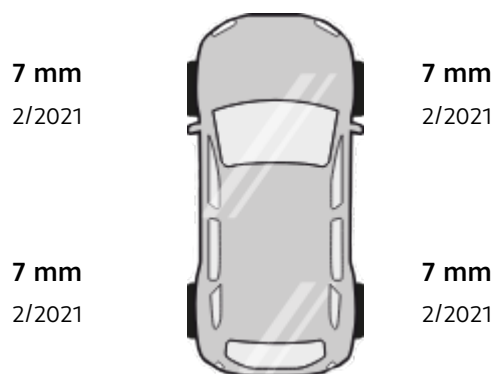

BILBOLAGET

Produktspecifikation - Begagnade vinterhjul

Art. nr: BEGGEX56FMC-MIG

Continental Viking Contact 7 på Volvo fälg

Teknisk specifikation

Däck

Märke	Continental
Däckmönster	Viking Contact 7
Däcktyp	Friktionsdäck
Storlek	235/55-18
Belastningsindex	104 (max 900 kg)
Hastighetsindex	T (max 190 km/h)

Fälg

Märke	Volvo
Typ	Aluminium
Storlek	7.5x18
Bultcirkel	5x108
Navmått	63.4
Inpressning	50.5

Mönsterdjup

Tillverkningsperiod för däcken utskrivet som vecka / år.

Produktanteckning

Utlånad Hertz bil. Reg.nr RCJ33G. /Pernilla