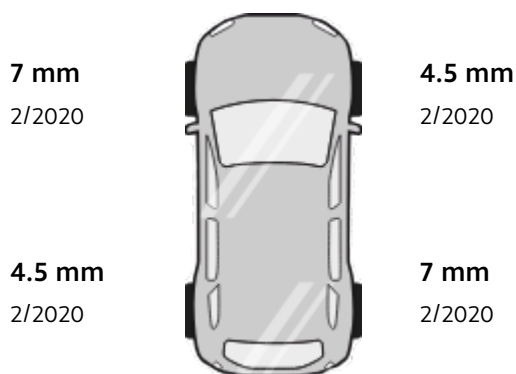

Continental Ice Contact 2 SUV på Volvo fälg

Teknisk specifikation

Däck

Märke	Continental
Däckmönster	Ice Contact 2 SUV
Däcktyp	Dubbdäck
Storlek	235/55-18
Belastningsindex	104 (max 900 kg)
Hastighetsindex	T (max 190 km/h)

Fälg

Märke	Volvo
Typ	Aluminium
Storlek	7.5x18
Bultcirkel	5x108
Navmått	63.4
Inpressning	50.5

Mönsterdjup

Tillverkningsperiod för däcken utskrivet som vecka / år.