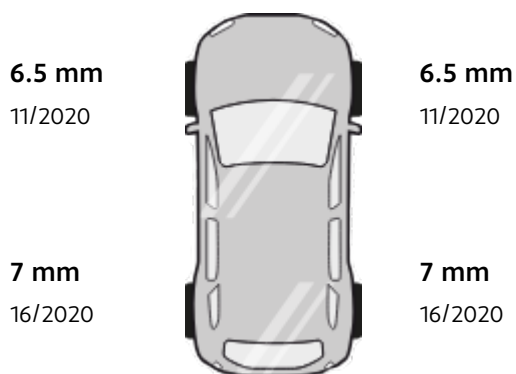

BILBOLAGET

Produktspecifikation - Begagnade vinterhjul

Art. nr: BEGEUX05K6Y-MIG

Continental Viking Contact 7 på Volvo fälg

Teknisk specifikation

Däck

Märke	Continental
Däckmönster	Viking Contact 7
Däcktyp	Friktionsdäck
Storlek	215/55-18
Belastningsindex	99 (max 775 kg)
Hastighetsindex	T (max 190 km/h)

Fälg

Märke	Volvo
Typ	Aluminium
Storlek	7.5x18
Bultcirkel	5x108
Navmått	63.4
Inpressning	50.5

Mönsterdjup

Tillverkningsperiod för däcken utskrivet som vecka / år.

Produktanteckning

Två fälgar kantstötta.

Bilder