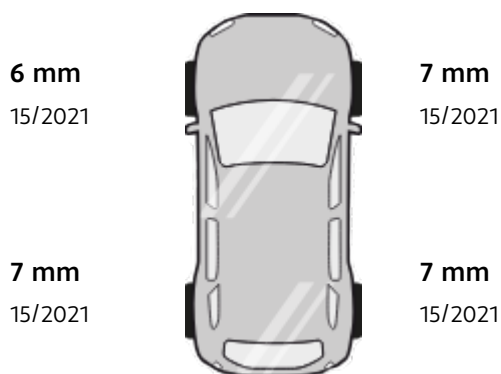

BILBOLAGET

Produktspecifikation - Begagnade vinterhjul

Art. nr: BEGENB16HW3-MIG

Continental Viking Contact 7 på Volvo fälg

Teknisk specifikation

Däck

Märke	Continental
Däckmönster	Viking Contact 7
Däcktyp	Friktionsdäck
Storlek	235/55-18
Belastningsindex	104 (max 900 kg)
Hastighetsindex	T (max 190 km/h)

Fälg

Märke	Volvo
Typ	Aluminium
Storlek	7,5x18
Bultcirkel	5x108
Navmått	63.4
Inpressning	50.5

Mönsterdjup

Tillverkningsperiod för däcken utskrivet som vecka / år.

Produktanteckning

Utlånad till Hertz bil Reg.nr: HWB09P/Pernilla Westling..Ändrat lagerområde från timrå till sundsvall//SD