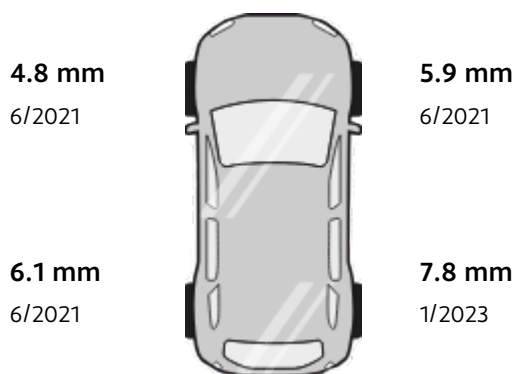

BILBOLAGET

Produktspecifikation - Begagnade vinterhjul

Art. nr: BEGEEJ-YM24E-ZV

Continental Viking Contact 7 på Volvo fälg

Teknisk specifikation

Däck

Märke	Continental
Däckmönster	Viking Contact 7
Däcktyp	Friktionsdäck
Storlek	235/45-18
Belastningsindex	98 (max 750 kg)
Hastighetsindex	T (max 190 km/h)

Fälg

Märke	Volvo
Typ	Aluminium
Storlek	7,5x18
Bultcirkel	5x108
Navmått	63.4
Inpressning	42

Mönsterdjup

Tillverkningsperiod för däcken utskrivet som vecka / år.

Produktanteckning

Utlånad Hertz Uppsala LLE64C 30/9-25 NB