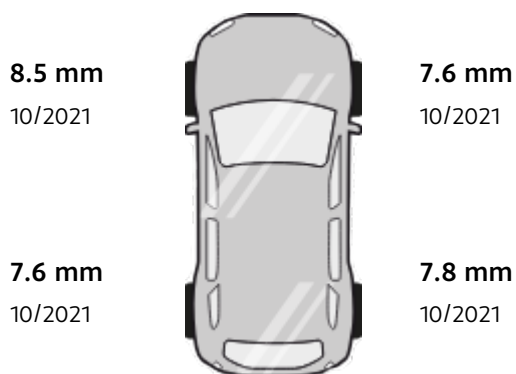

BILBOLAGET

Produktspecifikation - Begagnade vinterhjul

Art. nr: BEGCHB-N135H-M4

Nokian Hakkapeliitta 9 SUV på Volvo fälg

Teknisk specifikation

Däck

Märke	Nokian
Däckmönster	Hakkapeliitta 9 SUV
Däcktyp	Dubbdäck
Storlek	235/60-18
Belastningsindex	107 (max 975 kg)
Hastighetsindex	T (max 190 km/h)

Fälg

Märke	Volvo
Typ	Aluminium
Storlek	7,5x18
Bultcirkel	5x108
Navmått	63.4
Inpressning	50.5

Mönsterdjup

Tillverkningsperiod för däcken utskrivet som vecka / år.

Produktanteckning

Dubbarna på alla däck är någorlunda slitna.