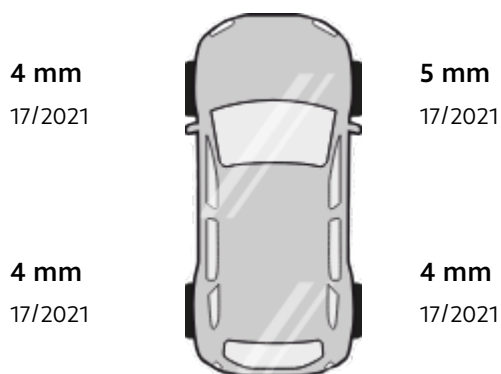

BILBOLAGET

Produktspecifikation - Begagnade vinterhjul

Art. nr: BEGBWH-XS32X-HO

Michelin Pilot sport 4 suv på Volvo fälg

Teknisk specifikation

Däck

Märke	Michelin
Däckmönster	Pilot sport 4 suv
Däcktyp	Sommardäck
Storlek	235/60-18
Belastningsindex	107 (max 975 kg)
Hastighetsindex	V (max 240 km/h)

Fälg

Märke	Volvo
Typ	Aluminium
Storlek	7.5x18
Bultcirkel	5x108
Navmått	63.4
Inpressning	50.5

Mönsterdjup

Tillverkningsperiod för däcken utskrivet som vecka / år.

Produktanteckning

Däcken bör bytas innan de säljs. Priset är endast för fälgarna