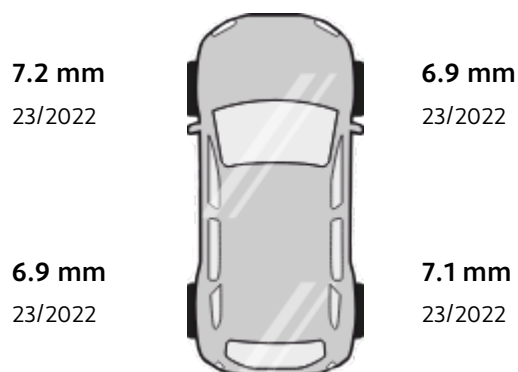

BILBOLAGET

Produktspecifikation - Begagnade vinterhjul

Art. nr: BEGBAY-JK754-ER

Continental Viking Contact 7 på Volvo fälg

Teknisk specifikation

Däck

Märke	Continental
Däckmönster	Viking Contact 7
Däcktyp	Friktionsdäck
Storlek	235/60-18
Belastningsindex	107 (max 975 kg)
Hastighetsindex	T (max 190 km/h)

Fälg

Märke	Volvo
Typ	Aluminium
Storlek	7,5x18
Bultcirkel	5x108
Navmått	63.4
Inpressning	50.5

Mönsterdjup

Tillverkningsperiod för däcken utskrivet som vecka / år.

Produktanteckning

Används till Demo TWA82U

Bilder